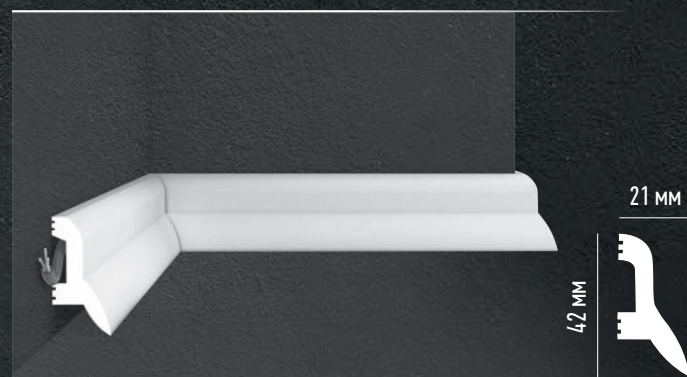

# WHITE LINE

КОЛЛЕКЦИЯ ОКРАШЕНА. ГОТОВА К МОНТАЖУ

D230-115

Длина 2000 мм

D234-115

Длина 2400 мм

D157-115

Длина 2900 мм